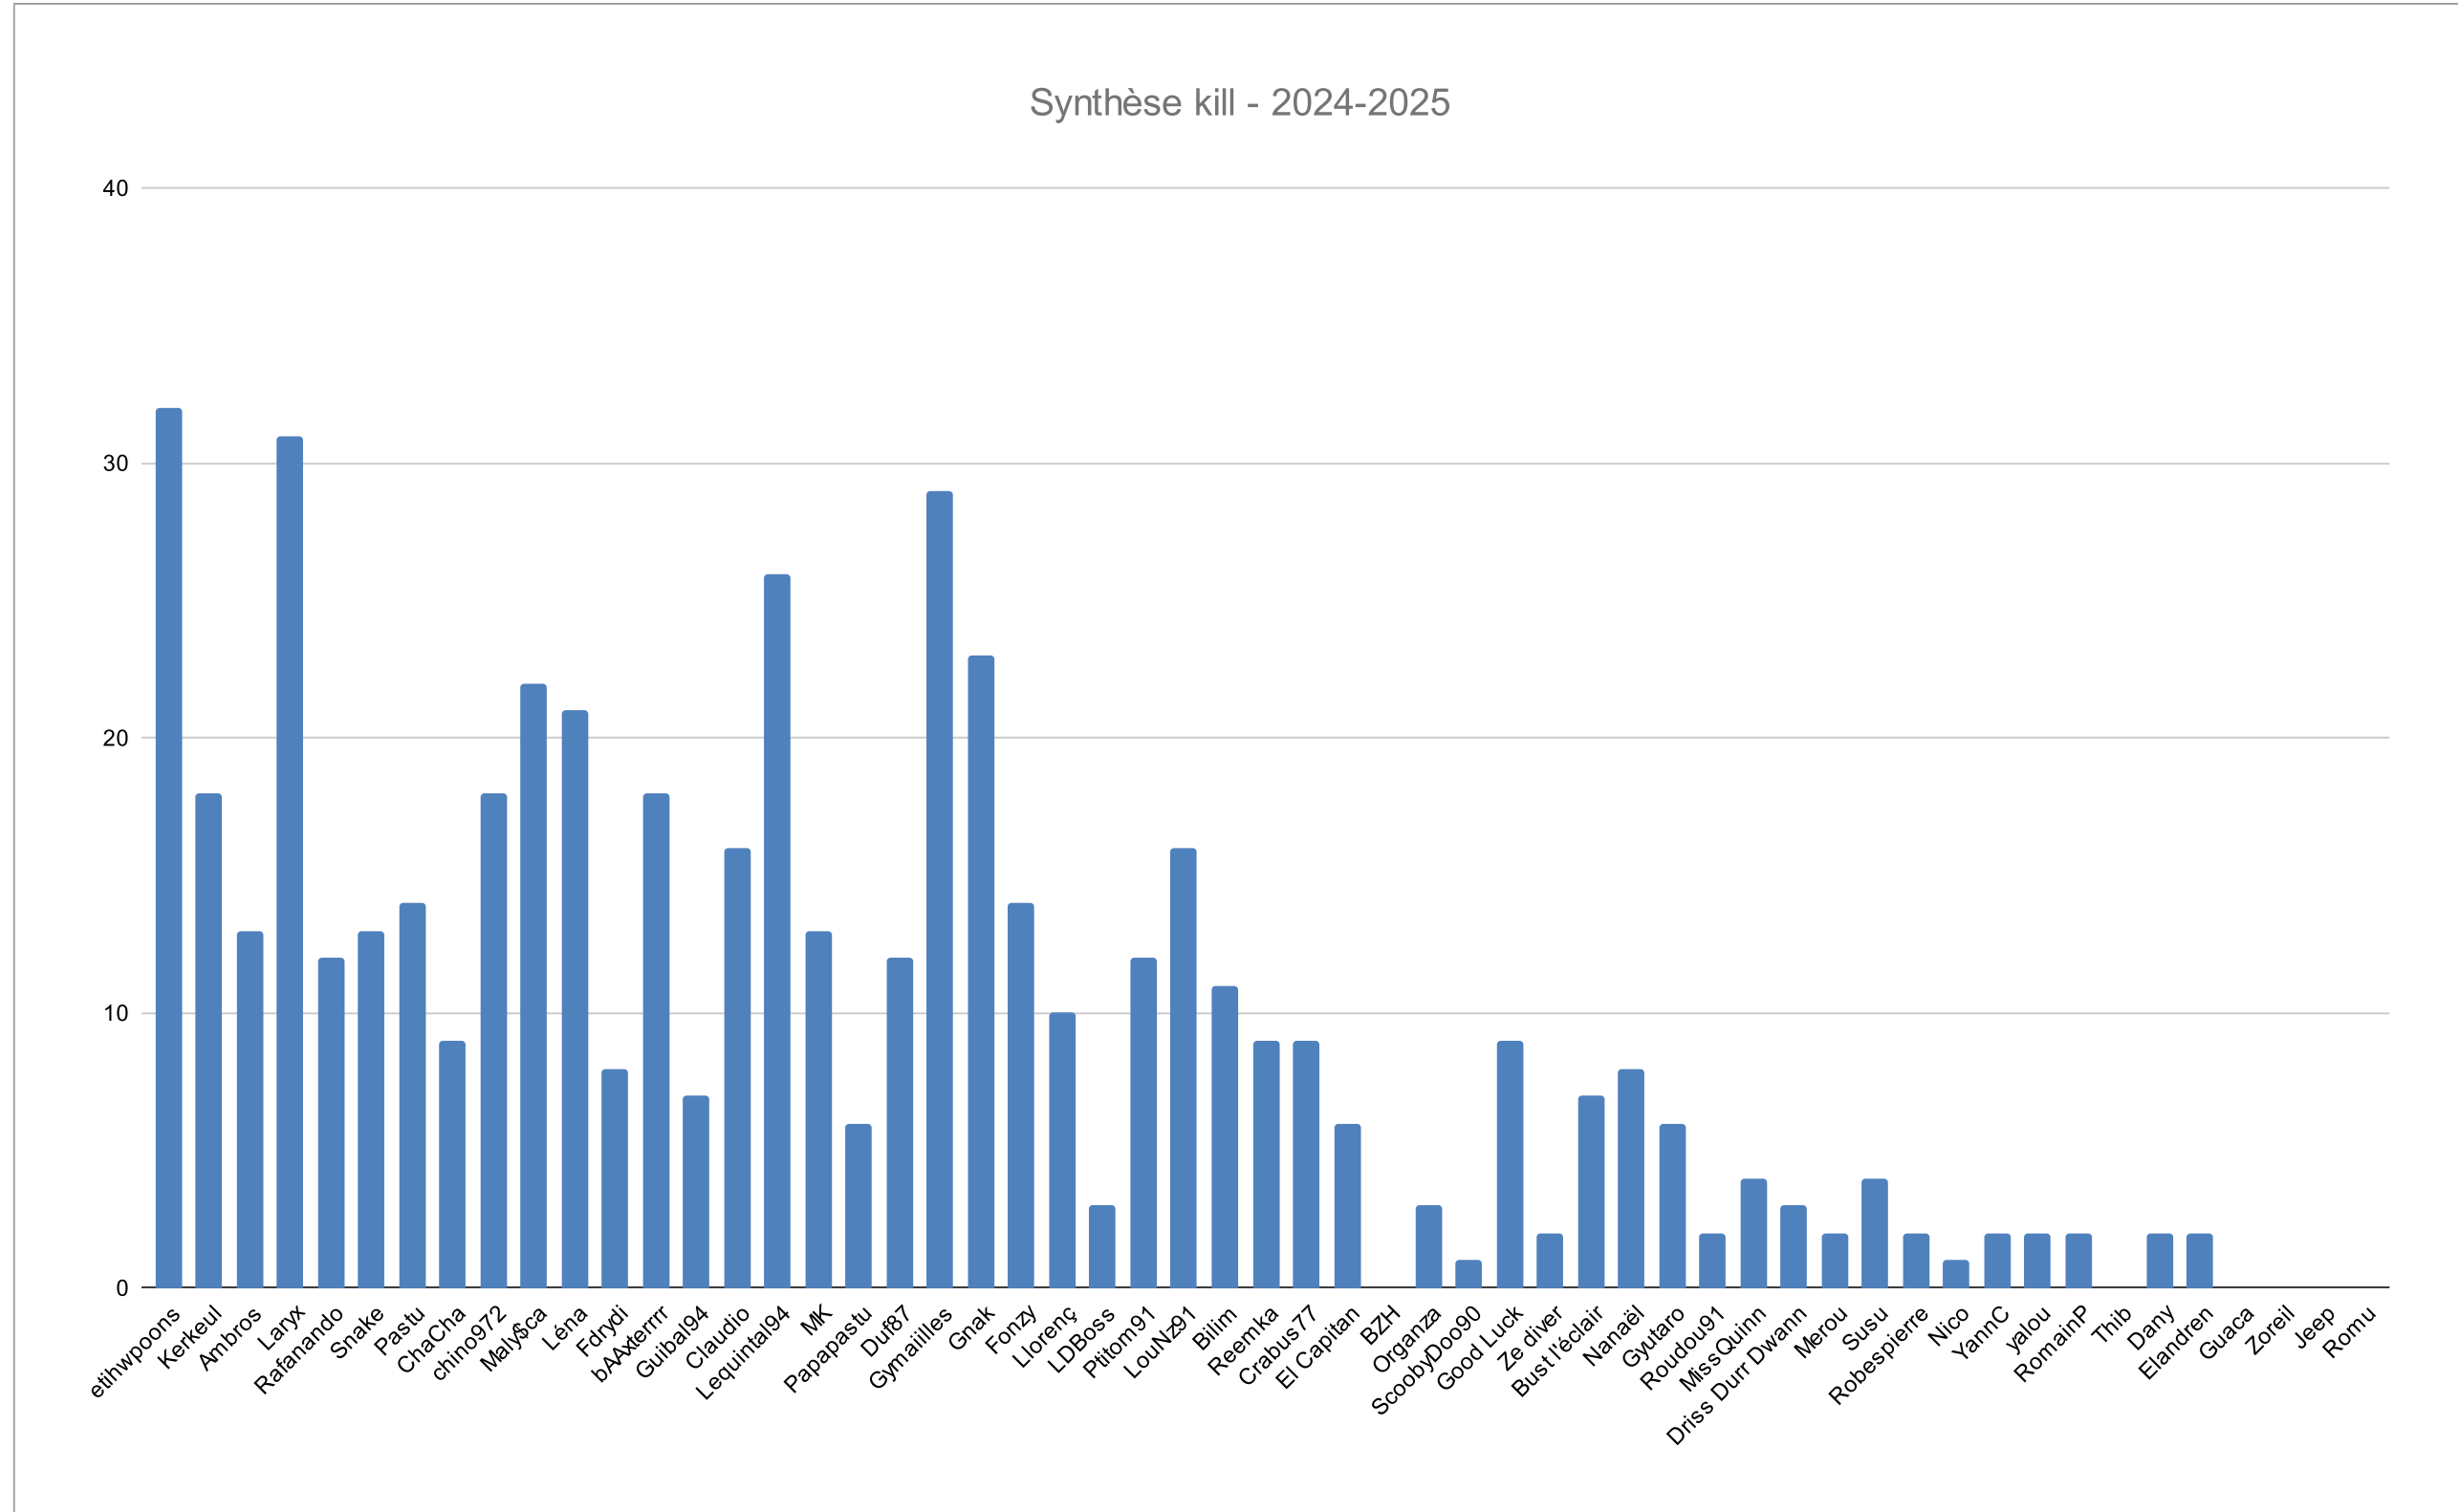

Nbre de tables (8 max)	2 tables et -		3 tables		4 tables		5 tables		+ 5 tables	
	Classement/Nbre de joueurs	< 17	Ecart	17 à 24	Ecart	25 à 32	Ecart	33 à 40	Ecart	> 40
1	260	+40	300	+50	350	+50	400	+50	450	
2	220	+30	250	+40	290	+40	330	+50	380	
3	185	+25	210	+30	240	+30	270	+50	320	
4	155	+20	175	+25	200	+20	220	+50	270	
5	130	+20	150	+20	170	+20	190	+40	230	
6	115	+20	135	+20	155	+20	175	+35	210	
7	100	+20	120	+20	140	+20	160	+30	190	
8	90	+20	110	+20	130	+20	150	+25	175	
9 (table finale)	80	+20	100	+20	120	+20	140	+20	160	
10	50	+20	70	+20	90	+20	110	+20	130	
11	40	+20	60	+20	80	+25	105	+20	125	
12	30	+20	50	+20	70	+30	100	+20	120	
13	20	+20	40	+25	65	+30	95	+20	115	
14	15	+15	30	+30	60	+30	90	+20	110	
15	10	+10	20	+35	55	+30	85	+20	105	
16	5	+5	10	+40	50	+30	80	+20	100	
17	0	+5	5	+25	30	+25	55	+15	70	
18	0	0	0	+26	26	+25	51	+16	67	
19	0	0	0	+23	23	+24	47	+17	64	
20	0	0	0	+20	20	+24	44	+17	61	
21	0	0	0	+17	17	+24	41	+17	58	
22	0	0	0	+14	14	+24	38	+17	55	
23	0	0	0	+11	11	+24	35	+17	52	
24	0	0	0	+8	8	+24	32	+17	49	
25	0	0	0	+5	5	+24	29	+17	46	
26	0	0	0	0	0	+26	26	+17	43	
27	0	0	0	0	0	+23	23	+17	40	
28	0	0	0	0	0	+20	20	+17	37	
29	0	0	0	0	0	+17	17	+17	34	
30	0	0	0	0	0	+14	14	+17	31	
31	0	0	0	0	0	+11	11	+17	28	
32	0	0	0	0	0	+8	8	+17	25	
33	0	0	0	0	0	+5	5	+17	22	
34	0	0	0	0	0	0	0	+19	19	
35	0	0	0	0	0	0	0	+17	17	
36	0	0	0	0	0	0	0	+15	15	
37	0	0	0	0	0	0	0	+13	13	
38	0	0	0	0	0	0	0	+11	11	
39	0	0	0	0	0	0	0	+9	9	
40	0	0	0	0	0	0	0	+7	7	
41	0	0	0	0	0	0	0	+5	5	
42	0	0	0	0	0	0	0	0	0	
43	0	0	0	0	0	0	0	0	0	
44	0	0	0	0	0	0	0	0	0	
45	0	0	0	0	0	0	0	0	0	
46	0	0	0	0	0	0	0	0	0	
47	0	0	0	0	0	0	0	0	0	
48	0	0	0	0	0	0	0	0	0	
49	0	0	0	0	0	0	0	0	0	
50	0	0	0	0	0	0	0	0	0	
Total points distribués	1505	+330	1835	+584	2419	+777	3196	+872	4068	