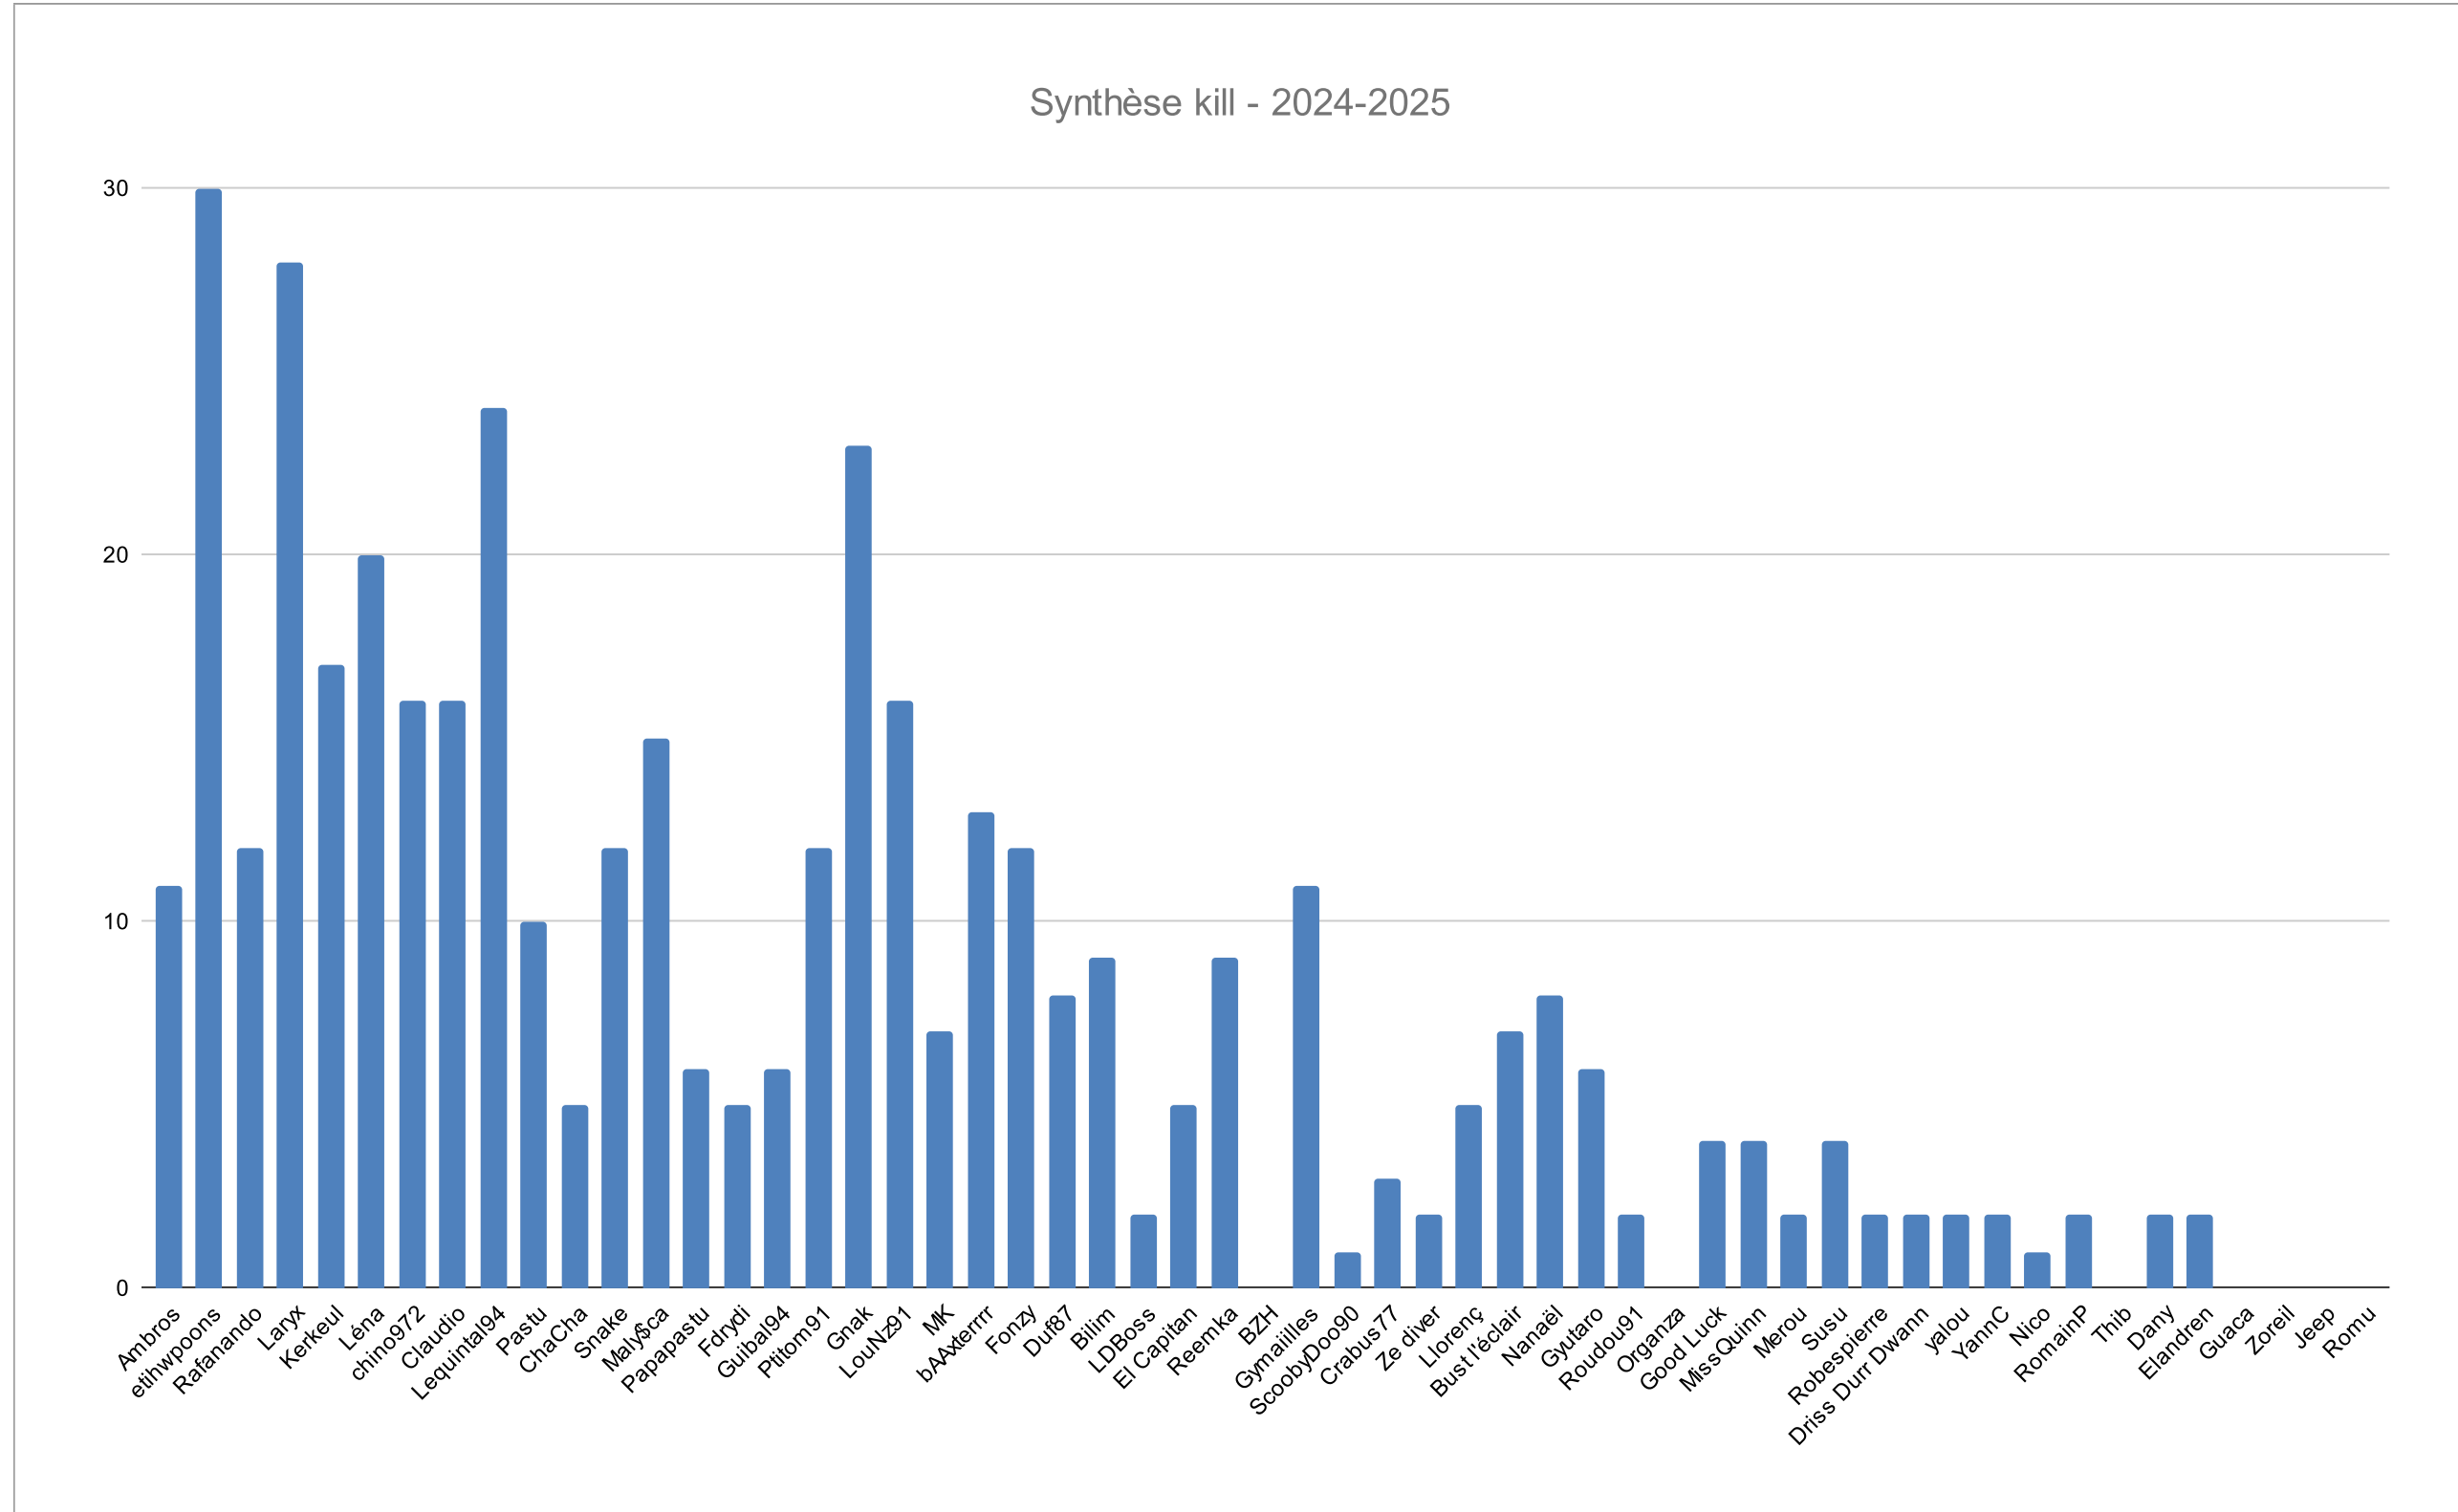

Classement/Nb re de joueurs	17	18	19	20	21	22	23	24	25	26	27	28	29	30	31	32	33	34	35	36	37	38	39	40	41	42	43	44	45	46	47	48	
1	300	300	300	300	300	300	300	300	350	350	350	350	350	350	350	350	400	400	400	400	400	400	400	400	450	450	450	450	450	450	450	450	
2	250	250	250	250	250	250	250	250	290	290	290	290	290	290	290	290	330	330	330	330	330	330	330	330	380	380	380	380	380	380	380	380	
3	210	210	210	210	210	210	210	210	240	240	240	240	240	240	240	240	270	270	270	270	270	270	270	270	320	320	320	320	320	320	320	320	
4	175	175	175	175	175	175	175	175	200	200	200	200	200	200	200	200	220	220	220	220	220	220	220	220	270	270	270	270	270	270	270	270	
5	150	150	150	150	150	150	150	150	170	170	170	170	170	170	170	170	190	190	190	190	190	190	190	190	230	230	230	230	230	230	230	230	
6	135	135	135	135	135	135	135	135	155	155	155	155	155	155	155	155	175	175	175	175	175	175	175	175	210	210	210	210	210	210	210	210	
7	120	120	120	120	120	120	120	120	140	140	140	140	140	140	140	140	160	160	160	160	160	160	160	160	190	190	190	190	190	190	190	190	
8	110	110	110	110	110	110	110	110	130	130	130	130	130	130	130	130	150	150	150	150	150	150	150	150	175	175	175	175	175	175	175	175	
9 (table finale)	100	100	100	100	100	100	100	100	120	120	120	120	120	120	120	120	140	140	140	140	140	140	140	140	160	160	160	160	160	160	160	160	
10	70	70	70	70	70	70	70	70	90	90	90	90	90	90	90	90	110	110	110	110	110	110	110	110	130	130	130	130	130	130	130	130	
11	60	60	60	60	60	60	65	65	80	80	85	85	85	85	85	85	105	105	105	105	105	105	105	105	125	125	125	125	125	125	125	125	
12	50	50	50	50	50	55	60	60	70	75	80	80	80	80	80	80	100	100	100	100	100	100	100	100	120	120	120	120	120	120	120	120	
13	40	40	40	40	45	50	55	55	65	70	75	75	75	75	75	75	95	95	95	95	95	95	95	95	115	115	115	115	115	115	115	115	
14	30	30	30	35	40	45	50	50	60	65	70	70	70	70	70	70	90	90	90	90	90	90	90	90	110	110	110	110	110	110	110	110	
15	20	20	25	30	35	40	45	45	55	60	65	65	65	65	65	65	85	85	85	85	85	85	85	85	105	105	105	105	105	105	105	105	
16	10	15	20	25	30	35	40	40	50	55	60	60	60	60	60	60	80	80	80	80	80	80	80	80	100	100	100	100	100	100	100	100	
17	5	5	10	15	15	20	25	25	30	35	40	40	40	40	40	40	55	55	55	55	55	55	55	55	70	70	70	70	70	70	70	70	
18		5	7	11	12	17	21	22	26	31	36	36	37	37	37	37	51	52	52	52	52	52	52	52	67	67	67	67	67	67	67	67	
19			5	8	9	14	17	19	23	27	32	32	34	34	34	34	47	49	49	49	49	49	49	49	64	64	64	64	64	64	64	64	
20				5	7	11	14	16	20	23	28	29	31	31	31	31	44	46	46	46	46	46	46	46	61	61	61	61	61	61	61	61	
21					5	8	11	13	17	20	24	26	28	28	28	28	41	43	43	43	43	43	43	43	58	58	58	58	58	58	58	59	
22						5	8	10	14	17	20	23	25	25	25	25	38	40	40	40	40	40	40	40	55	55	55	55	55	55	55	57	
23							5	7	11	14	17	20	22	22	22	23	35	37	37	37	37	37	37	37	39	52	52	52	52	52	52	53	55
24								5	8	11	14	17	19	19	19	21	32	34	34	34	34	34	34	35	37	49	49	49	49	49	49	51	53
25									5	8	11	14	16	16	17	19	29	31	31	31	31	31	31	33	35	46	46	46	46	46	47	49	51
26										5	8	11	13	13	15	17	26	28	28	28	28	29	31	33	43	43	43	43	43	45	47	49	
27											5	8	10	11	13	15	23	25	25	25	25	27	29	31	40	40	40	40	41	43	45	47	
28												5	7	9	11	13	20	22	22	22	23	25	27	29	37	37	37	37	39	41	43	45	
29													5	7	9	11	17	19	19	19	21	23	25	27	34	34	34	35	37	39	41	43	
30														5	7	9	14	16	16	17	19	21	23	25	31	31	31	33	35	37	39	41	
31															5	7	11	13	13	15	17	19	21	23	28	28	29	31	33	35	37	39	
32																5	8	10	11	13	15	17	19	21	25	25	27	29	31	33	35	37