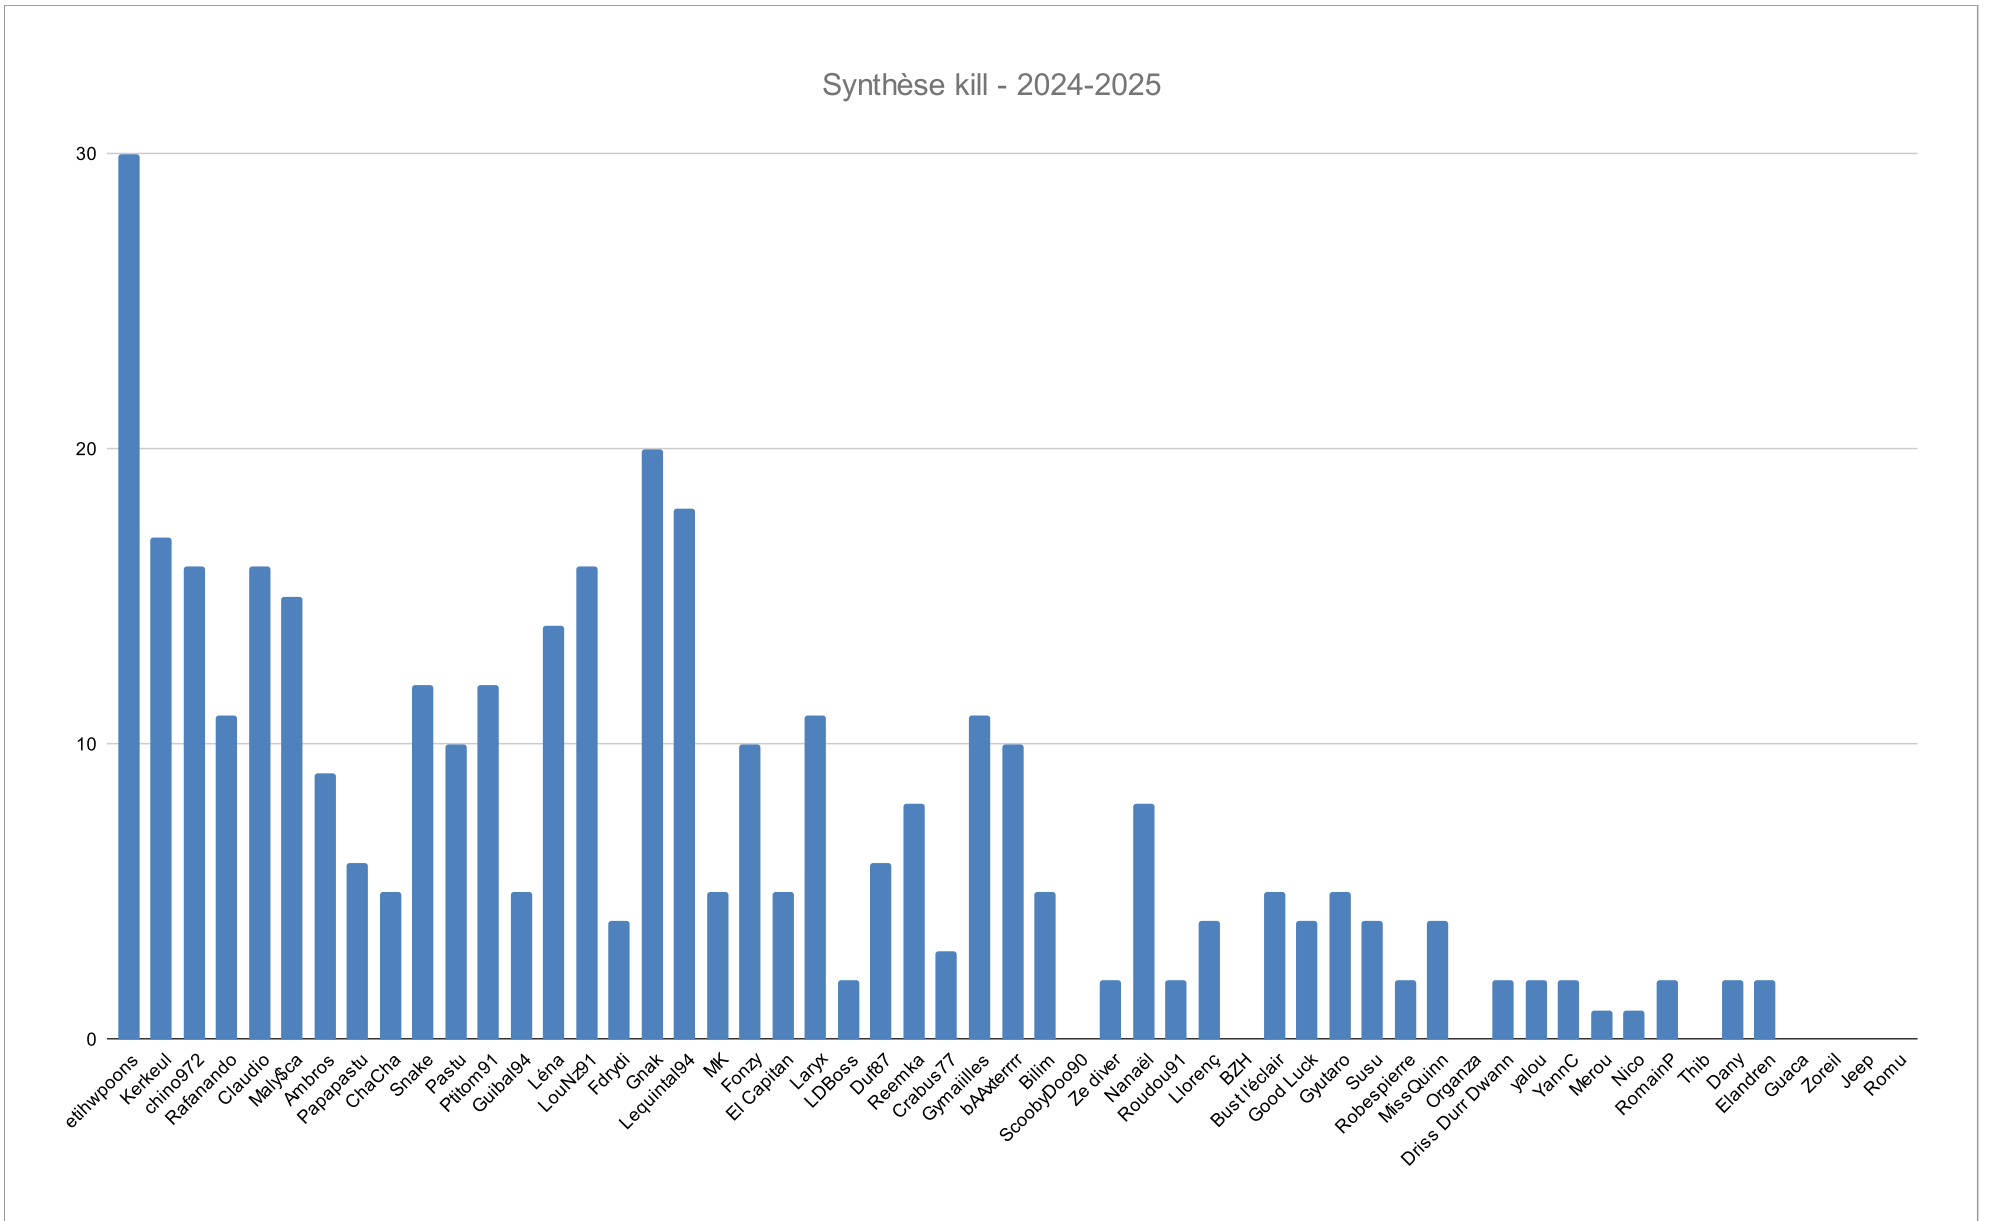

JPC - Classement Général Saison 2024-2025

Joueur	Peudo	Pos.	Points	Tournois	Win	HU	TOP3	TF	Moy. de points	% Win	%TOP3	% %TF	#	Kill	Kill/MTT	#	Bulle
Pierre.Ba	etihwpoons	1	1362	9	2	2	3	3	152	22%	33%	33%	30	3,33	0		
Mickaël.Pe	Kerkeul	2	1337	9	0	1	2	5	149	0%	22%	56%	17	1,89	0		
Laurent.Be	chino972	3	1306	10	1	1	1	3	131	10%	10%	30%	16	1,60	3		
Hervé.Mo	Rafanando	4	1220	10	1	2	2	3	122	10%	20%	30%	11	1,10	0		
Claude.Mi	Claudio	5	1212	10	0	0	1	5	122	0%	10%	50%	16	1,60	0		
Carine.Be	Maly\$ca	6	1136	8	1	2	2	3	142	13%	25%	38%	15	1,88	0		
Ambre.Lu	Ambros	7	1116	10	2	2	2	2	112	20%	20%	20%	9	0,90	1		
Julien.Pa	Papapastu	8	1107	9	0	0	0	5	123	0%	0%	56%	6	0,67	0		
Charlène.Gi	ChaCha	9	1091	8	1	1	2	2	137	13%	25%	25%	5	0,63	1		
David.Lo	Snake	10	1058	9	0	1	1	3	118	0%	11%	33%	12	1,33	0		
Romain.Pa	Pastu	11	1006	9	0	1	1	3	112	0%	11%	33%	10	1,11	0		
Thomas.Br	Ptitom91	12	1001	8	1	1	1	2	126	13%	13%	25%	12	1,50	0		
Alain.Gu	Guibal94	13	983	10	0	0	0	3	99	0%	0%	30%	5	0,50	0		
Céline.Ca	Léna	14	923	9	0	0	1	3	103	0%	11%	33%	14	1,56	0		
Yohann.Mo	LouNz91	15	918	9	0	0	0	3	102	0%	0%	33%	16	1,78	0		
Pauline.Le	Fdrydi	16	896	8	0	0	0	3	112	0%	0%	38%	4	0,50	0		
Patrick.Bo	Gnak	17	894	10	0	0	2	2	90	0%	20%	20%	20	2,00	0		
Philippe.De	Lequintal94	18	869	10	1	1	1	2	87	10%	10%	20%	18	1,80	1		
MK	MK	19	862	10	0	0	0	4	87	0%	0%	40%	5	0,50	0		
Eric.Co	Fonzy	20	794	10	0	1	1	1	80	0%	10%	10%	10	1,00	0		
Quentin.Ri	El Capitan	21	741	7	0	1	1	1	106	0%	14%	14%	5	0,71	0		
Filipe.Ce	Laryx	22	737	10	0	1	1	2	74	0%	10%	20%	11	1,10	0		
Laurent.Di	LDBoss	23	712	9	0	0	1	2	80	0%	11%	22%	2	0,22	0		
Laurent.Du	Duf87	24	679	8	0	0	0	3	85	0%	0%	38%	6	0,75	0		
Karim.Re	Reemka	25	667	9	0	0	0	2	75	0%	0%	22%	8	0,89	0		
Jean-Marc.El	Crabus77	26	609	6	0	0	0	3	102	0%	0%	50%	3	0,50	0		
Mike.Ni	Gymailles	27	579	10	0	0	0	2	58	0%	0%	20%	11	1,10	0		
Thomas-Elliot.	bAAxterrr	28	556	7	0	0	0	1	80	0%	0%	14%	10	1,43	1		
Vincent.Fa	Bilim	29	547	7	0	0	1	1	79	0%	14%	14%	5	0,71	0		
Sakthivel.Ka	ScoobyDoo90	30	540	7	0	0	0	2	78	0%	0%	29%	0	0,00	0		
Claire.Pr	Ze diver	31	527	7	0	0	0	1	76	0%	0%	14%	2	0,29	1		
Bénédicte.O'	Nanaël	32	522	4	0	1	1	2	131	0%	25%	50%	8	2,00	0		
Clément.Co	Roudou91	33	422	4	0	0	0	2	106	0%	0%	50%	2	0,50	0		
Laurent.Pa	Llorenç	34	421	7	0	0	1	1	61	0%	14%	14%	4	0,57	1		
Clara.Ro	BZH	35	412	8	0	0	0	0	52	0%	0%	0%	0	0,00	0		
Hocine.So	Bust l'éclair	36	403	5	0	1	1	1	81	0%	20%	20%	5	1,00	0		
Gianni.Ba	Good Luck	37	390	8	0	0	0	1	49	0%	0%	13%	4	0,50	0		
Hugo.Di	Gyutaro	38	347	7	0	0	0	1	50	0%	0%	14%	5	0,71	0		
Ursula.St	Susu	39	321	5	0	0	0	0	65	0%	0%	0%	4	0,80	0		
Franck.La	Robespierre	40	301	5	0	0	0	0	61	0%	0%	0%	2	0,40	0		
Gaële.Le	MissQuinn	41	276	4	0	0	0	0	69	0%	0%	0%	4	1,00	0		
Julie.Tr	Organza	42	273	6	0	0	0	0	46	0%	0%	0%	0	0,00	0		
Driss.Gu	Driss Durr Dwann	43	258	7	0	0	0	0	37	0%	0%	0%	2	0,29	1		
Yann.Mo	yalou	44	216	6	0	0	0	0	36	0%	0%	0%	2	0,33	0		
Yann.Ca	YannC	45	211	3	0	0	0	1	71	0%	0%	33%	2	1	0		
Julien.Le	Merou	46	207	6	0	0	0	0	35	0%	0%	0%	1	0,17	0		
Nicolas.Ma	Nico	47	204	6	0	0	0	0	34	0%	0%	0%	1	0,17	0		
Romain.Pi	RomainP	48	202	4	0	0	0	0	51	0%	0%	0%	2	0,50	0		
Thibaud.Fe	Thib	49	193	2	0	0	0	1	97	0%	0%	50%	0	0,00	0		
Raphaël.Th	Dany	50	125	3	0	0	0	0	42	0%	0%	0%	2	0,67	0		
Philippe.Jo	Elandren	51	118	2	0	0	0	0	59	0%	0%	0%	2	1,00	0		
Silvia.Al	Guaca	52	92	3	0	0	0	0	31	0%	0%	0%	0	0,00	0		
Eric.Th	Zoreil	53	0	0	0	0	0	0	0				0	-	0		
Jean-Yves.Pr	Jeep	53	0	0	0	0	0	0	0				0	-	0		
Romuald.Be	Romu	53	0	0	0	0	0	0	0				0	-	0		