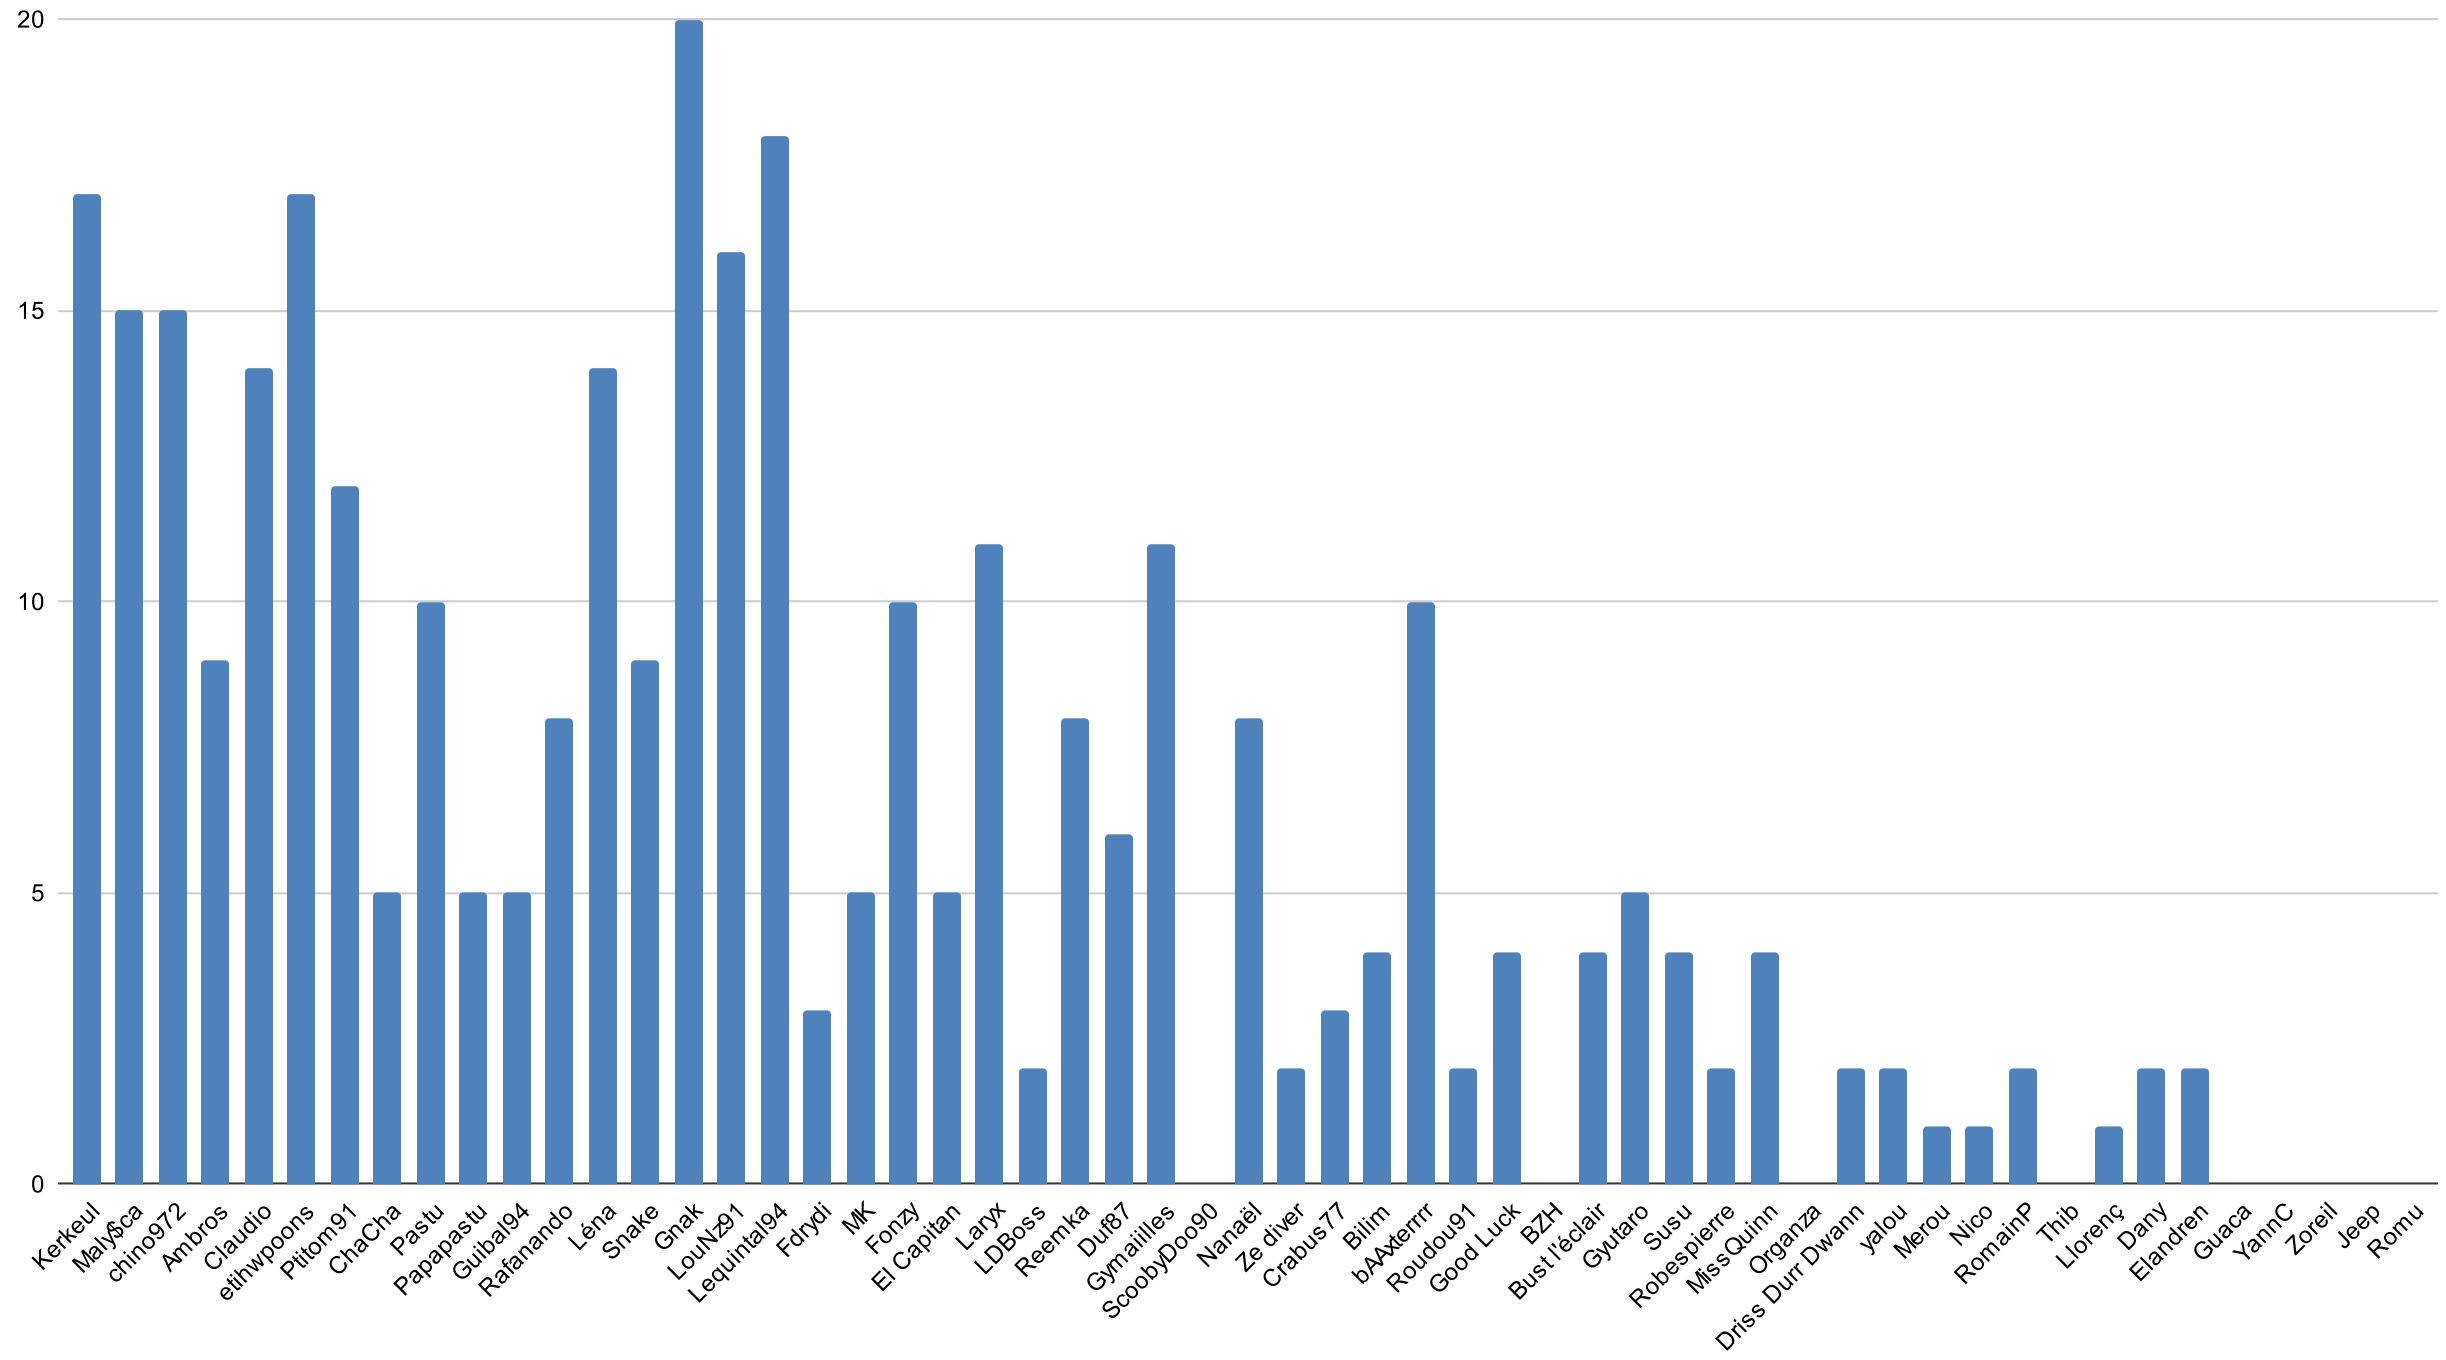

Synthèse kill - 2024-2025

Classement/Nbre de joueurs	17	18	19	20	21	22	23	24	25	26	27	28	29	30	31	32	33	34	35	36	37	38	39	40	41	42	43	44	45	46	47	48	
1	300	300	300	300	300	300	300	300	350	350	350	350	350	350	350	350	400	400	400	400	400	400	400	400	450	450	450	450	450	450	450		
2	250	250	250	250	250	250	250	250	290	290	290	290	290	290	290	290	330	330	330	330	330	330	330	330	380	380	380	380	380	380	380		
3	210	210	210	210	210	210	210	210	240	240	240	240	240	240	240	240	270	270	270	270	270	270	270	270	320	320	320	320	320	320	320		
4	175	175	175	175	175	175	175	175	200	200	200	200	200	200	200	200	220	220	220	220	220	220	220	220	270	270	270	270	270	270	270		
5	150	150	150	150	150	150	150	150	170	170	170	170	170	170	170	170	190	190	190	190	190	190	190	190	230	230	230	230	230	230	230		
6	135	135	135	135	135	135	135	135	155	155	155	155	155	155	155	155	175	175	175	175	175	175	175	175	210	210	210	210	210	210	210		
7	120	120	120	120	120	120	120	120	140	140	140	140	140	140	140	140	160	160	160	160	160	160	160	160	190	190	190	190	190	190	190		
8	110	110	110	110	110	110	110	110	130	130	130	130	130	130	130	130	150	150	150	150	150	150	150	150	175	175	175	175	175	175	175		
9 (table finale)	100	100	100	100	100	100	100	100	120	120	120	120	120	120	120	120	140	140	140	140	140	140	140	140	160	160	160	160	160	160	160		
10	70	70	70	70	70	70	70	70	90	90	90	90	90	90	90	90	110	110	110	110	110	110	110	110	130	130	130	130	130	130	130		
11	60	60	60	60	60	60	65	65	80	80	85	85	85	85	85	85	105	105	105	105	105	105	105	105	125	125	125	125	125	125	125		
12	50	50	50	50	50	55	60	60	70	75	80	80	80	80	80	80	100	100	100	100	100	100	100	100	120	120	120	120	120	120	120		
13	40	40	40	40	45	50	55	55	65	70	75	75	75	75	75	75	95	95	95	95	95	95	95	95	115	115	115	115	115	115	115		
14	30	30	30	35	40	45	50	50	60	65	70	70	70	70	70	70	90	90	90	90	90	90	90	90	110	110	110	110	110	110	110		
15	20	20	25	30	35	40	45	45	55	60	65	65	65	65	65	65	85	85	85	85	85	85	85	85	105	105	105	105	105	105	105		
16	10	15	20	25	30	35	40	40	50	55	60	60	60	60	60	60	80	80	80	80	80	80	80	80	100	100	100	100	100	100	100		
17	5	5	10	15	15	20	25	25	30	35	40	40	40	40	40	40	55	55	55	55	55	55	55	55	70	70	70	70	70	70	70		
18		5	7	11	12	17	21	22	26	31	36	36	37	37	37	37	51	52	52	52	52	52	52	52	67	67	67	67	67	67	67		
19			5	8	9	14	17	19	23	27	32	32	34	34	34	34	47	49	49	49	49	49	49	49	64	64	64	64	64	64	64		
20				5	7	11	14	16	20	23	28	29	31	31	31	31	44	46	46	46	46	46	46	46	61	61	61	61	61	61	61		
21					5	8	11	13	17	20	24	26	28	28	28	28	41	43	43	43	43	43	43	43	58	58	58	58	58	58	59		
22						5	8	10	14	17	20	23	25	25	25	25	38	40	40	40	40	40	40	41	55	55	55	55	55	55	57		
23							5	7	11	14	17	20	22	22	22	23	35	37	37	37	37	37	37	37	39	52	52	52	52	52	53	55	
24								5	8	11	14	17	19	19	19	19	21	32	34	34	34	34	34	35	37	49	49	49	49	49	51	53	
25									5	8	11	14	16	16	17	19	29	31	31	31	31	31	31	33	35	46	46	46	46	46	47	51	
26										5	8	11	13	13	15	17	26	28	28	28	28	28	29	31	33	43	43	43	43	43	45	49	
27											5	8	10	11	13	15	23	25	25	25	25	27	29	31	40	40	40	40	41	43	45	47	
28												5	7	9	11	13	20	22	22	22	22	23	25	27	29	37	37	37	37	39	41	43	45
29													5	7	9	11	17	19	19	19	19	21	23	25	27	34	34	34	35	37	39	41	43
30														5	7	9	14	16	16	17	19	21	23	25	31	31	31	33	35	37	39	41	
31															5	7	11	13	13	15	17	19	21	23	28	28	29	31	33	35	37	39	
32																5	8	10	11	13	15	17	19	21	25	25	27	29	31	33	35	37