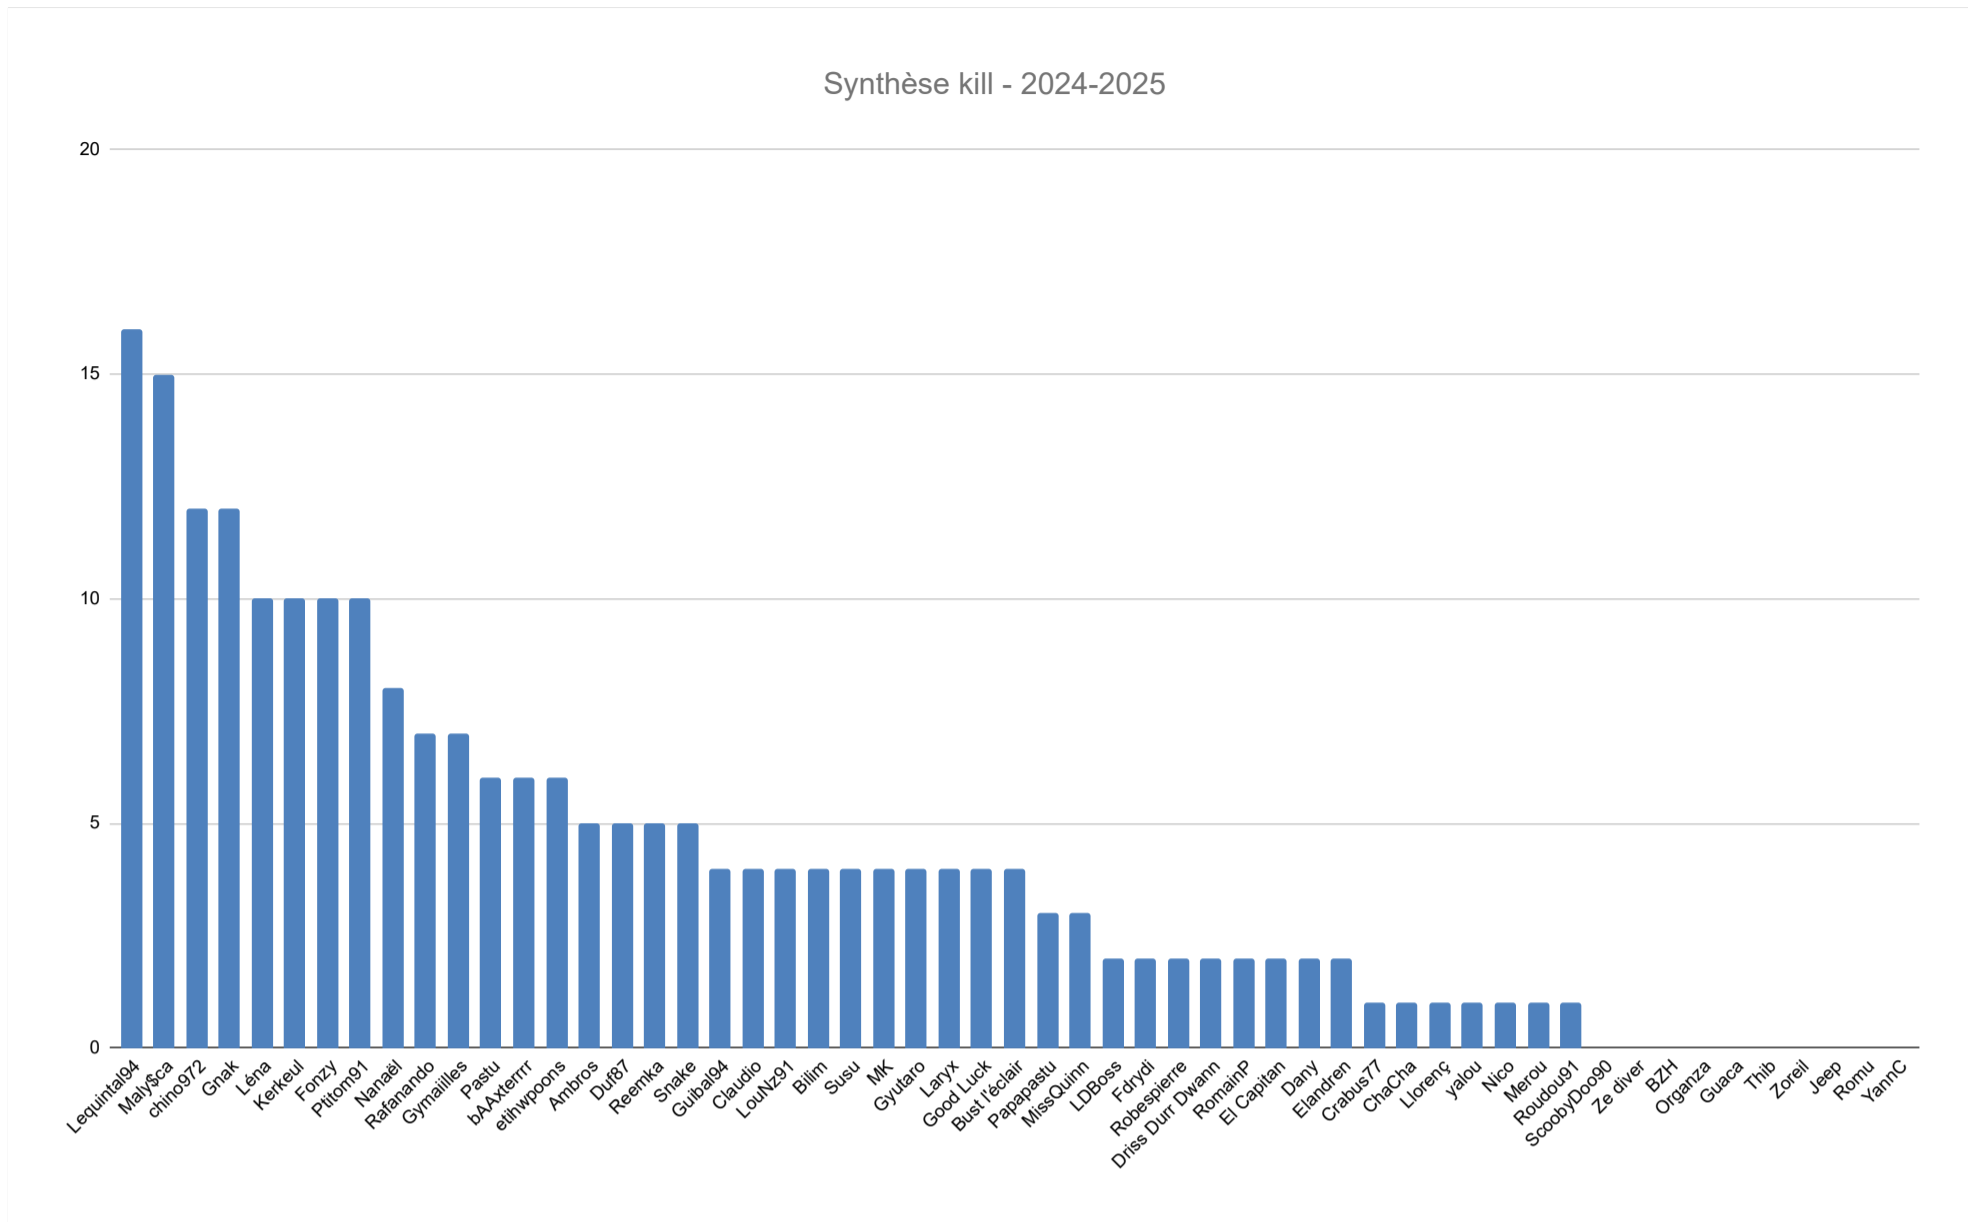

Classement/Nbre de joueurs	17	18	19	20	21	22	23	24	25	26	27	28	29	30	31	32	33	34	35	36	37	38	39	40	41	42	43	44	45	46	47	48	
1	300	300	300	300	300	300	300	300	350	350	350	350	350	350	350	350	400	400	400	400	400	400	400	400	450	450	450	450	450	450	450	450	
2	250	250	250	250	250	250	250	250	290	290	290	290	290	290	290	290	330	330	330	330	330	330	330	330	380	380	380	380	380	380	380	380	
3	210	210	210	210	210	210	210	210	240	240	240	240	240	240	240	240	270	270	270	270	270	270	270	270	320	320	320	320	320	320	320	320	
4	175	175	175	175	175	175	175	175	200	200	200	200	200	200	200	200	220	220	220	220	220	220	220	220	270	270	270	270	270	270	270	270	
5	150	150	150	150	150	150	150	150	170	170	170	170	170	170	170	170	190	190	190	190	190	190	190	190	230	230	230	230	230	230	230	230	
6	135	135	135	135	135	135	135	135	155	155	155	155	155	155	155	155	175	175	175	175	175	175	175	175	210	210	210	210	210	210	210	210	
7	120	120	120	120	120	120	120	120	140	140	140	140	140	140	140	140	160	160	160	160	160	160	160	160	190	190	190	190	190	190	190	190	
8	110	110	110	110	110	110	110	110	130	130	130	130	130	130	130	130	150	150	150	150	150	150	150	150	175	175	175	175	175	175	175	175	
9 (table finale)	100	100	100	100	100	100	100	100	120	120	120	120	120	120	120	120	140	140	140	140	140	140	140	140	160	160	160	160	160	160	160	160	
10	70	70	70	70	70	70	70	70	90	90	90	90	90	90	90	90	110	110	110	110	110	110	110	110	130	130	130	130	130	130	130	130	
11	60	60	60	60	60	60	65	65	80	80	85	85	85	85	85	85	105	105	105	105	105	105	105	105	125	125	125	125	125	125	125	125	
12	50	50	50	50	50	55	60	60	70	75	80	80	80	80	80	80	100	100	100	100	100	100	100	100	120	120	120	120	120	120	120	120	
13	40	40	40	40	45	50	55	55	65	70	75	75	75	75	75	75	95	95	95	95	95	95	95	95	115	115	115	115	115	115	115	115	
14	30	30	30	35	40	45	50	50	60	65	70	70	70	70	70	70	90	90	90	90	90	90	90	90	110	110	110	110	110	110	110	110	
15	20	20	25	30	35	40	45	45	55	60	65	65	65	65	65	65	85	85	85	85	85	85	85	85	105	105	105	105	105	105	105	105	
16	10	15	20	25	30	35	40	40	50	55	60	60	60	60	60	60	80	80	80	80	80	80	80	80	100	100	100	100	100	100	100	100	
17	5	5	10	15	15	20	25	25	30	35	40	40	40	40	40	40	55	55	55	55	55	55	55	55	70	70	70	70	70	70	70	70	
18		5	7	11	12	17	21	22	26	31	36	36	37	37	37	37	51	52	52	52	52	52	52	52	67	67	67	67	67	67	67	67	
19			5	8	9	14	17	19	23	27	32	32	34	34	34	34	47	49	49	49	49	49	49	49	64	64	64	64	64	64	64	64	
20				5	7	11	14	16	20	23	28	29	31	31	31	31	44	46	46	46	46	46	46	46	61	61	61	61	61	61	61	61	
21					5	8	11	13	17	20	24	26	28	28	28	28	41	43	43	43	43	43	43	43	58	58	58	58	58	58	58	59	
22						5	8	10	14	17	20	23	25	25	25	25	38	40	40	40	40	40	40	41	55	55	55	55	55	55	55	57	
23							5	7	11	14	17	20	22	22	22	23	35	37	37	37	37	37	37	39	52	52	52	52	52	52	53	55	
24								5	8	11	14	17	19	19	19	21	32	34	34	34	34	34	34	35	37	49	49	49	49	49	49	51	53
25									5	8	11	14	16	16	17	19	29	31	31	31	31	31	31	33	35	46	46	46	46	46	47	49	51
26										5	8	11	13	13	15	17	26	28	28	28	28	29	31	33	43	43	43	43	43	45	47	49	
27											5	8	10	11	13	15	23	25	25	25	25	27	29	31	40	40	40	40	41	43	45	47	
28												5	7	9	11	13	20	22	22	22	23	25	27	29	37	37	37	37	39	41	43	45	
29													5	7	9	11	17	19	19	19	21	23	25	27	34	34	34	35	37	39	41	43	
30														5	7	9	14	16	16	17	19	21	23	25	31	31	31	33	35	37	39	41	
31															5	7	11	13	13	15	17	19	21	23	28	28	29	31	33	35	37	39	
32																5	8	10	11	13	15	17	19	21	25	25	27	29	31	33	35	37